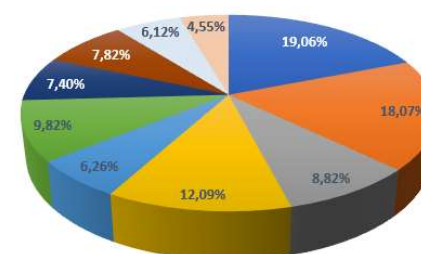

% Goles Temporada 23/24