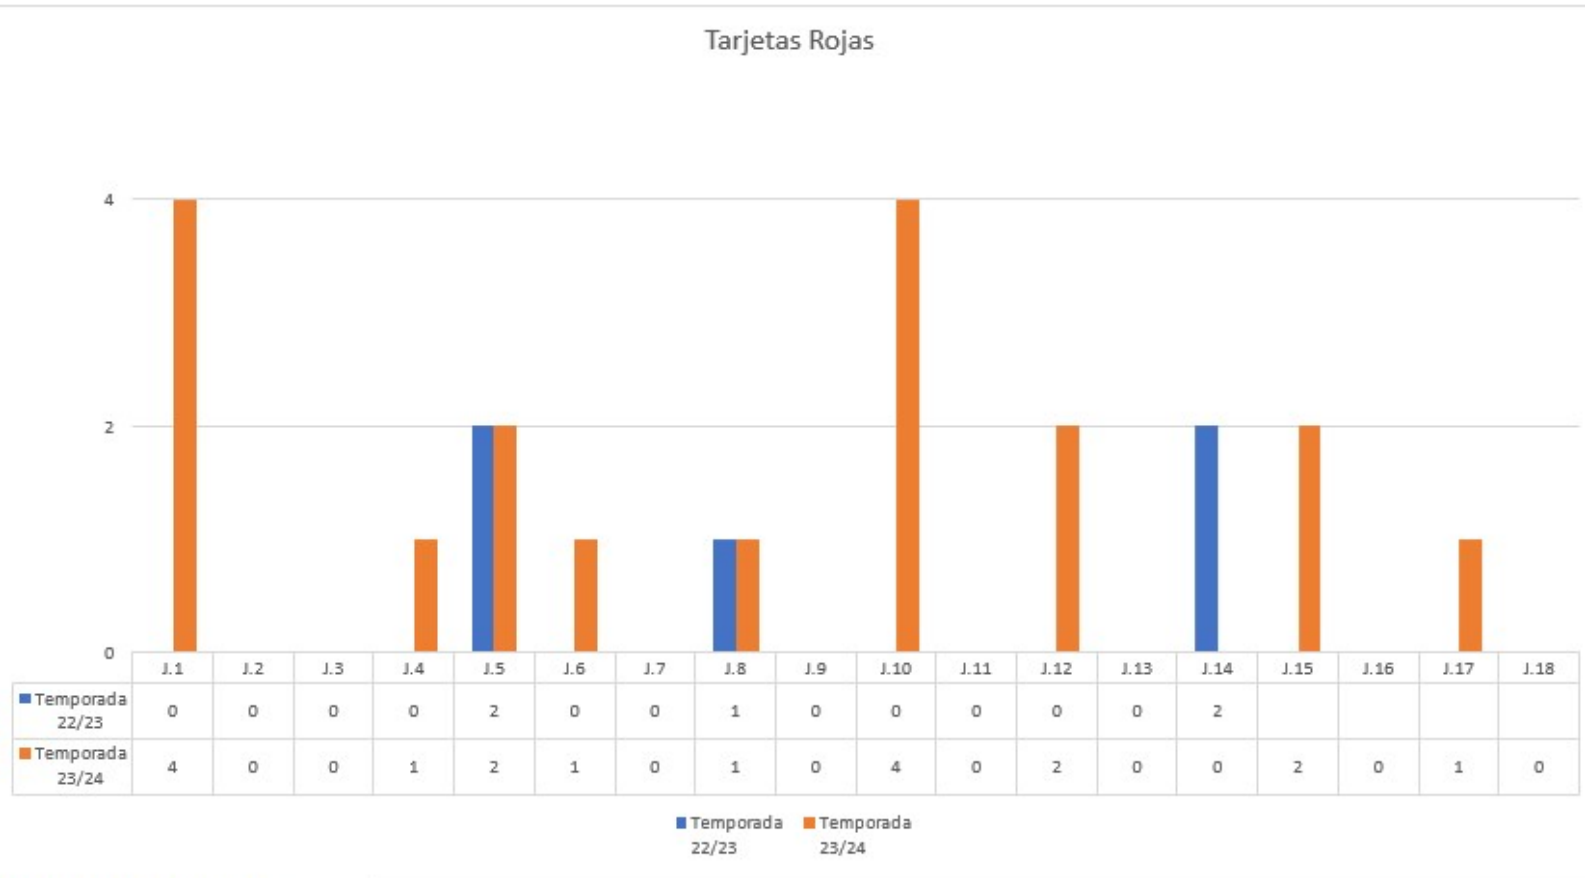

COMPARATIVA TARJETAS ROJAS vs TEMPORADA 2022/23

	8 Equipos	10 Equipos
	Temporada 22/23	Temporada 23/24
J.1	0	4
J.2	0	0
J.3	0	0
J.4	0	1
J.5	2	2
J.6	0	1
J.7	0	0
J.8	1	1
J.9	0	0
J.10	0	4
J.11	0	0
J.12	0	2
J.13	0	0
J.14	2	0
J.15		2
J.16		0
J.17		1
J.18		0

5	18	Total Tarjetas Rojas Temporada
0,4	1	Promedio Tarjetas / Jornada