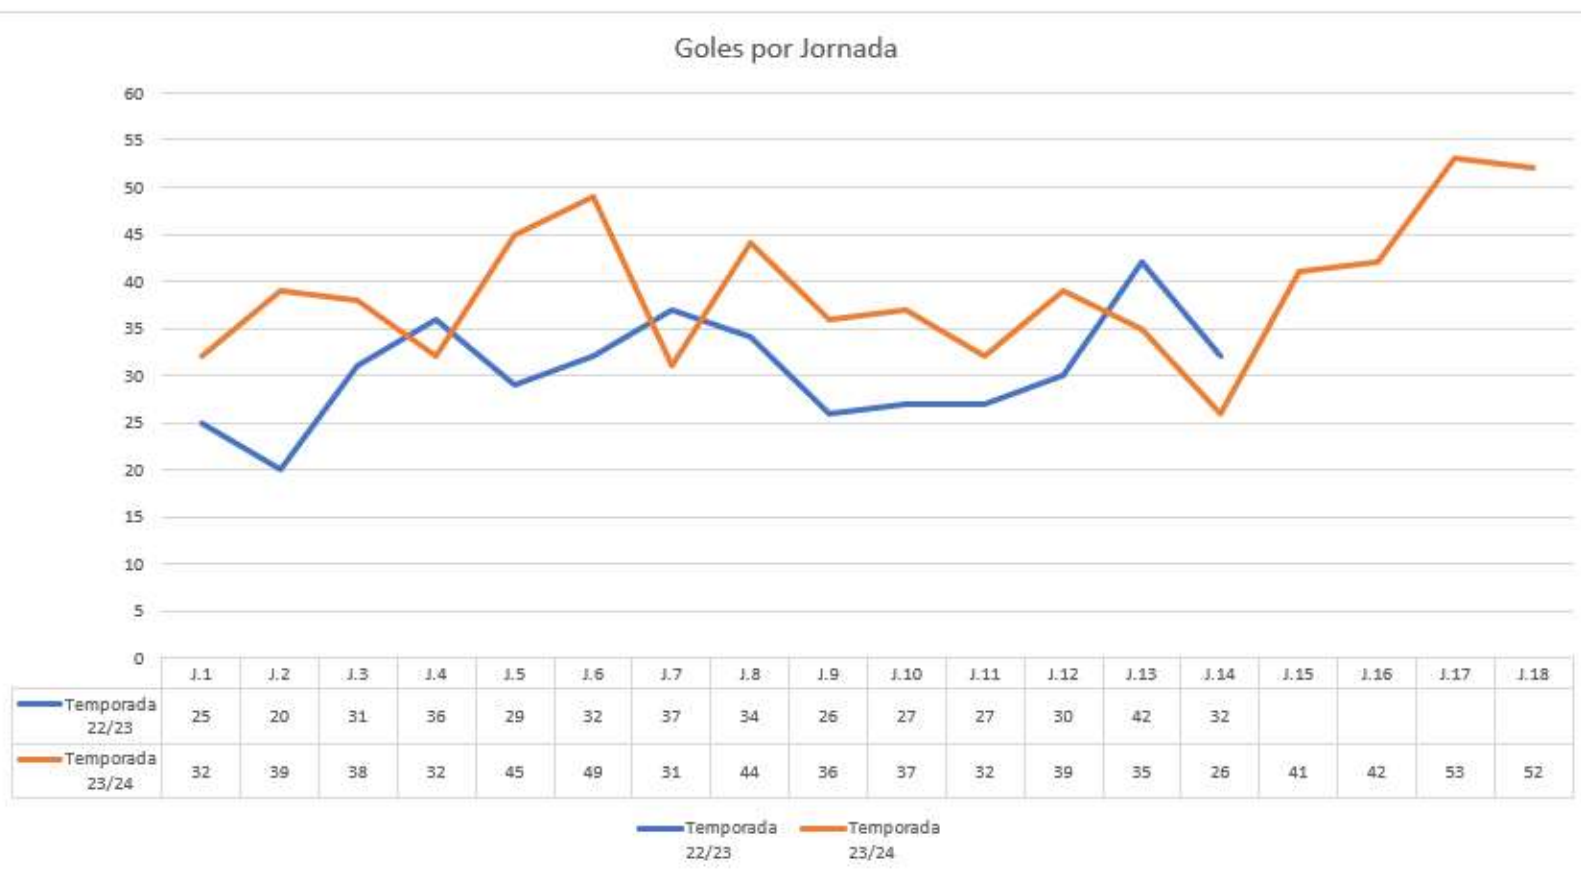

Máximo Goleador por Equipo 2023/24

■ MAMBO KINGS ■ ALBACETE BALOMPIÉ ■ LOS GUIRU GUIRU ■ MISCO F.S.
 ■ LOS GALÁCTICOS ■ ASTON WATER F.C. ■ LOS CUÑADOS ■ JAMAL WALLAS
 ■ U.D. PICHURRÍN ■ VDK JUNIOR

% Máximo Goleador por Equipo 2023/24

■ MAMBO KINGS ■ ALBACETE BALOMPIÉ ■ LOS GUIRU GUIRU ■ MISCO F.S.
 ■ LOS GALÁCTICOS ■ ASTON WATER F.C. ■ LOS CUÑADOS ■ JAMAL WALLAS
 ■ U.D. PICHURRÍN ■ VDK JUNIOR

COMPARATIVA GOLES vs TEMPORADA 2022/23

	8 Equipos	10 Equipos	
	Temporada 22/23	Temporada 23/24	
J.1	25	32	
J.2	20	39	
J.3	31	38	
J.4	36	32	
J.5	29	45	
J.6	32	49	
J.7	37	31	
J.8	34	44	
J.9	26	36	
J.10	27	37	
J.11	27	32	
J.12	30	39	
J.13	42	35	
J.14	32	26	
J.15		41	
J.16		42	
J.17		53	
J.18		52	
	428	703	Total Goles Temporada
	30,57	39,06	Promedio Goles / Jornada