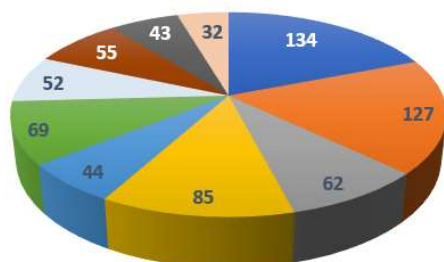

Total Tarjetas	Media/Partido
38	3,17
52	1,93
72	1,47
7	3,50

Total	90	91	78
--------------	----	----	----

169

Jornada 18	Partidos	Tarjetas Local	Tarjetas Visitante	media/local	media/visit.
Chema	12	3	1	0,25	0,08
Alberto	27	3	2	0,11	0,07
Crespo	49	5	3	0,10	0,06
Jorge	2	0	1	0,00	0,50

Total Tarjetas	Media/Partido
4	0,33
5	0,19
8	0,16
1	0,50

Total	90	11	7
--------------	----	----	---

18

13- OTROS DATOS TEMPORADA 2023/24

Goles por Equipo temporada 2023/24

MAMBO KINGS	134
LOS GUIRU GUIRU	127
ALBACETE BALOMPIE	62
ASTON WATER F.C.	85
MISCO F.S.	44
LOS CUÑADOS	69
LOS GALÁCTICOS	52
JAMAL WALLAS	55
U.D. PICHURRÍN	43
VDK JUNIOR	32
Total Goles 2023/24	703

Goles Temporada 23/24

% Goles por Equipo temporada 2023/24

MAMBO KINGS	19,06%
LOS GUIRU GUIRU	18,07%
ALBACETE BALOMPIE	8,82%
ASTON WATER F.C.	12,09%
MISCO F.S.	6,26%
LOS CUÑADOS	9,82%
LOS GALÁCTICOS	7,40%
JAMAL WALLAS	7,82%
U.D. PICHURRÍN	6,12%
VDK JUNIOR	4,55%