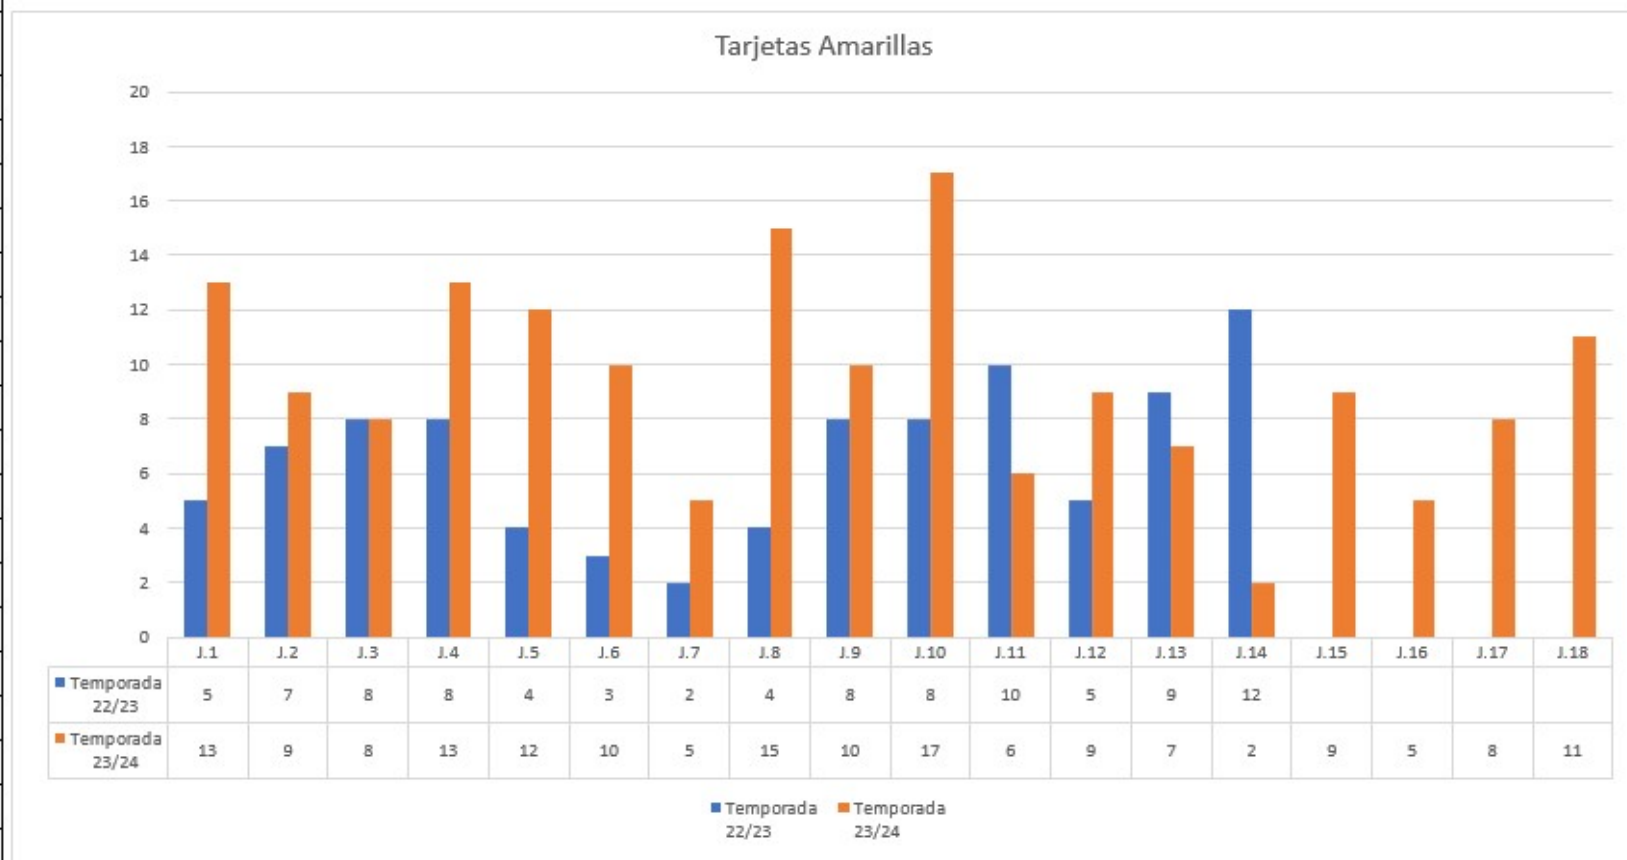

Máximo Goleador por Equipo 2023/24

■ MAMBO KINGS ■ ALBACETE BALOMPIÉ ■ LOS GUIRU GUIRU ■ MISCO F.S.
 ■ LOS GALÁCTICOS ■ ASTON WATER F.C. ■ LOS CUÑADOS ■ JAMAL WALLAS
 ■ U.D. PICHURRÍN ■ VDK JUNIOR

% Máximo Goleador por Equipo 2023/24

■ MAMBO KINGS ■ ALBACETE BALOMPIÉ ■ LOS GUIRU GUIRU ■ MISCO F.S.
 ■ LOS GALÁCTICOS ■ ASTON WATER F.C. ■ LOS CUÑADOS ■ JAMAL WALLAS
 ■ U.D. PICHURRÍN ■ VDK JUNIOR

COMPARATIVA GOLES vs TEMPORADA 2022/23

	8 Equipos	10 Equipos	
	Temporada 22/23	Temporada 23/24	
J.1	25	32	
J.2	20	39	
J.3	31	38	
J.4	36	32	
J.5	29	45	
J.6	32	49	
J.7	37	31	
J.8	34	44	
J.9	26	36	
J.10	27	37	
J.11	27	32	
J.12	30	39	
J.13	42	35	
J.14	32	26	
J.15		41	
J.16		42	
J.17		53	
J.18		52	
	428	703	Total Goles Temporada
	30,57	39,06	Promedio Goles / Jornada

COMPARATIVA TARJETAS AMARILLAS vs TEMPORADA 2022/23

	8 Equipos	10 Equipos	
	Temporada 22/23	Temporada 23/24	
J.1	5	13	
J.2	7	9	
J.3	8	8	
J.4	8	13	
J.5	4	12	
J.6	3	10	
J.7	2	5	
J.8	4	15	
J.9	8	10	
J.10	8	17	
J.11	10	6	
J.12	5	9	
J.13	9	7	
J.14	12	2	
J.15		9	
J.16		5	
J.17		8	
J.18		11	
	93	169	Total Tarjetas Amarillas Temporada
	7	9	Promedio Tarjetas / Jornada

COMPARATIVA TARJETAS ROJAS vs TEMPORADA 2022/23

	8 Equipos	10 Equipos
	Temporada 22/23	Temporada 23/24
J.1	0	4
J.2	0	0
J.3	0	0
J.4	0	1
J.5	2	2
J.6	0	1
J.7	0	0
J.8	1	1
J.9	0	0
J.10	0	4
J.11	0	0
J.12	0	2
J.13	0	0
J.14	2	0
J.15		2
J.16		0
J.17		1
J.18		0