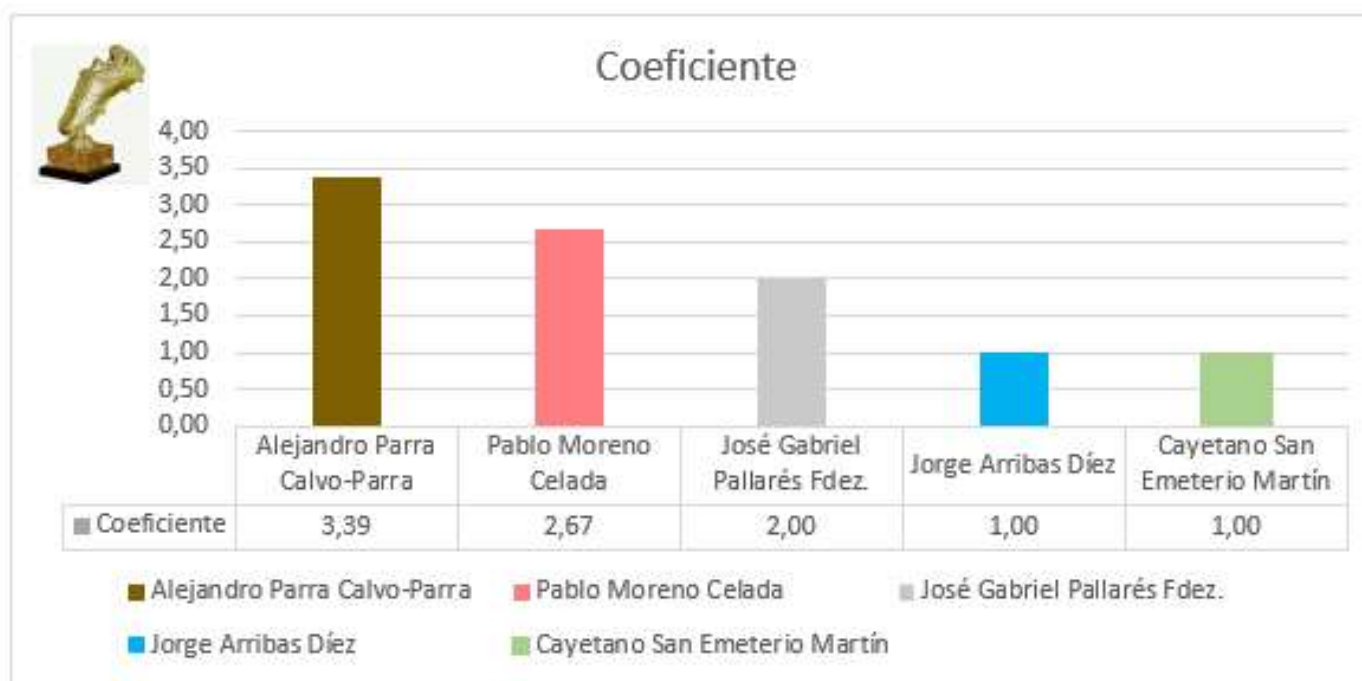

7- COEFICIENTE GOLES ANOTADOS

	Jornadas	Fase Regular	Semifinales	Final	Goles	Coeficiente
Alejandro Parra Calvo-Parra	18	61	0	0	61	3,39
Pablo Moreno Celada	18	48	0	0	48	2,67
José Gabriel Pallarés Fdez.	18	36	0	0	36	2,00
Jorge Arribas Díez	18	18	0	0	18	1,00
Cayetano San Emeterio Martín	18	18	0	0	18	1,00