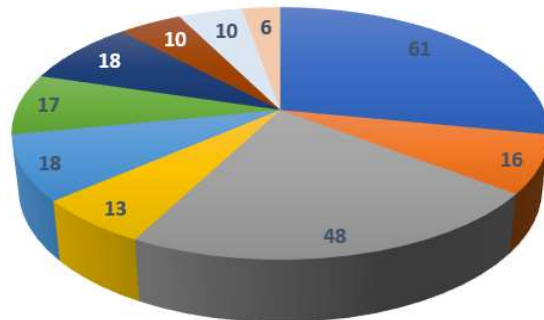

Máximo Goleador por Equipo 2023/24

MAMBO KINGS	61	Alejandro Parra Calvo-Parra
ALBACETE BALOMPIÉ	16	Daniel Metola Arias
LOS GUIRU GUIRU	48	Pablo Moreno Celada
MISCO F.S.	13	Jaime Carbonell Pérez-Serrabona
LOS GALÁCTICOS	18	Jorge Arribas Díez
ASTON WATER F.C.	17	Alexei Pedro Santagelo Soto
LOS CUÑADOS	18	Cayetano San Emeterio Martín
JAMAL WALLAS	10	Mateo Holgado González y Miguel Gómez Torija
U.D. PICHURRÍN	10	Pablo Díaz Rodríguez
VDK JUNIOR	6	Alonso Galindo Díaz y Adrián Ángeles Caraballo

% Máximo Goleador por Equipo 2023/24

MAMBO KINGS	45,52%	Alejandro Parra Calvo-Parra
ALBACETE BALOMPIÉ	25,81%	Daniel Metola Arias
LOS GUIRU GUIRU	37,80%	Pablo Moreno Celada
MISCO F.S.	18,84%	Jaime Carbonell Pérez-Serrabona
LOS GALÁCTICOS	34,62%	Jorge Arribas Díez
ASTON WATER F.C.	20,00%	Alexei Pedro Santagelo Soto
LOS CUÑADOS	40,91%	Cayetano San Emeterio Martín
JAMAL WALLAS	18,18%	Mateo Holgado González y Miguel Gómez Torija
U.D. PICHURRÍN	23,26%	Pablo Díaz Rodríguez
VDK JUNIOR	18,75%	Alonso Galindo Díaz y Adrián Ángeles Caraballo

Máximo Goleador por Equipo 2023/24

■ MAMBO KINGS ■ ALBACETE BALOMPIÉ ■ LOS GUIRU GUIRU ■ MISCO F.S.
■ LOS GALÁCTICOS ■ ASTON WATER F.C. ■ LOS CUÑADOS ■ JAMAL WALLAS
■ U.D. PICHURRÍN ■ VDK JUNIOR