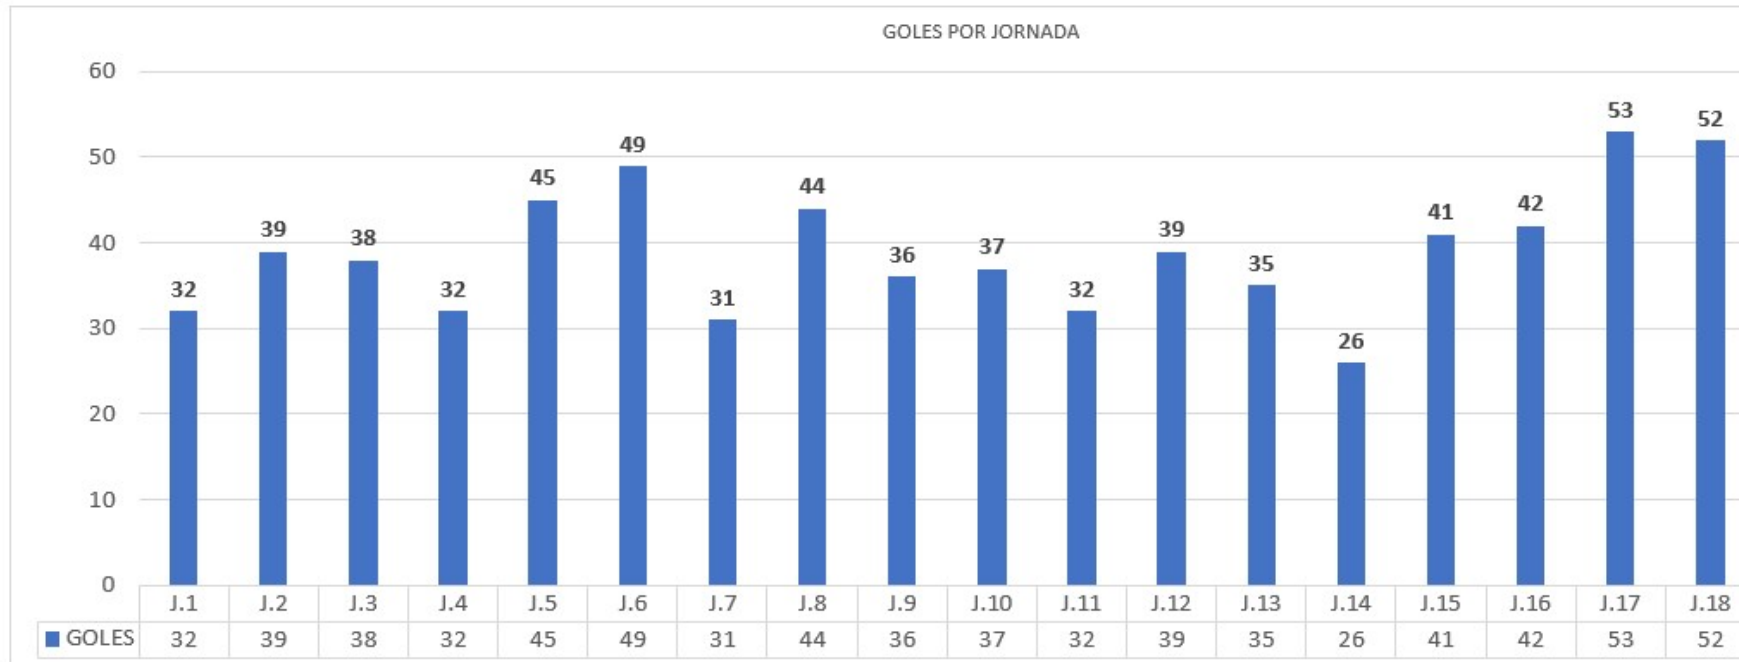

8- GOLES POR JORNADA

JORNADA	GOLES
J.1	32
J.2	39
J.3	38
J.4	32
J.5	45
J.6	49
J.7	31
J.8	44
J.9	36
J.10	37
J.11	32
J.12	39
J.13	35
J.14	26
J.15	41
J.16	42
J.17	53
J.18	52
SEMIS	0
FINAL	0
TOTAL GOLE	703
Promedio	38