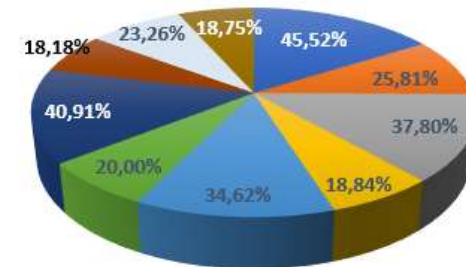

% Máximo Goleador por Equipo 2023/24

■ MAMBO KINGS ■ ALBACETE BALOMPIÉ ■ LOS GUIRU GUIRU ■ MISCO F.S.
■ LOS GALÁCTICOS ■ ASTON WATER F.C. ■ LOS CUÑADOS ■ JAMAL WALLAS
■ U.D. PICHURRÍN ■ VDK JUNIOR